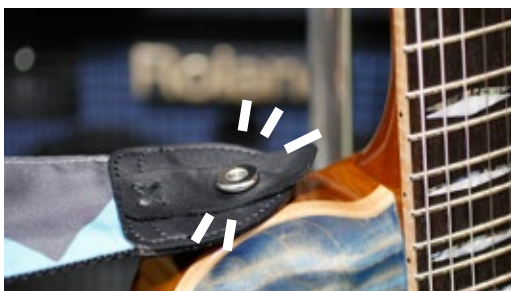

FLAP LATCH

PRACTICAL NEW DEVICE FOR GUITAR STRAP LOCK
A UTILITY MODEL REGISTRATION NO.3187179

革素材のシンプルなストラップロック付き
ギターストラップです。

取り付け方

ギターのピンにストラップを
取り付けます。ここまでは
普通のストラップと同じ。

づづけてフラップに……

ストラップピンを完全に通します。
(左の写真はまだ完全じゃないです。)

完全に通します。
(大事なことなので二回いいました。)

セット完了。

FlapLatch 説明書 R1

※このストラップロックはあくまでも補助的なものです。
ご使用の際には各部に損傷等の無いことを御確認下さい。
損傷がある場合にはすぐに使用を中止して下さい。
楽器の落下などには十分に注意してご利用下さい。

有限会社オディ
〒116-0001
東京都荒川区町屋 1-35-21

 **ODDIE**
WWW.ODDIE.CO.JP